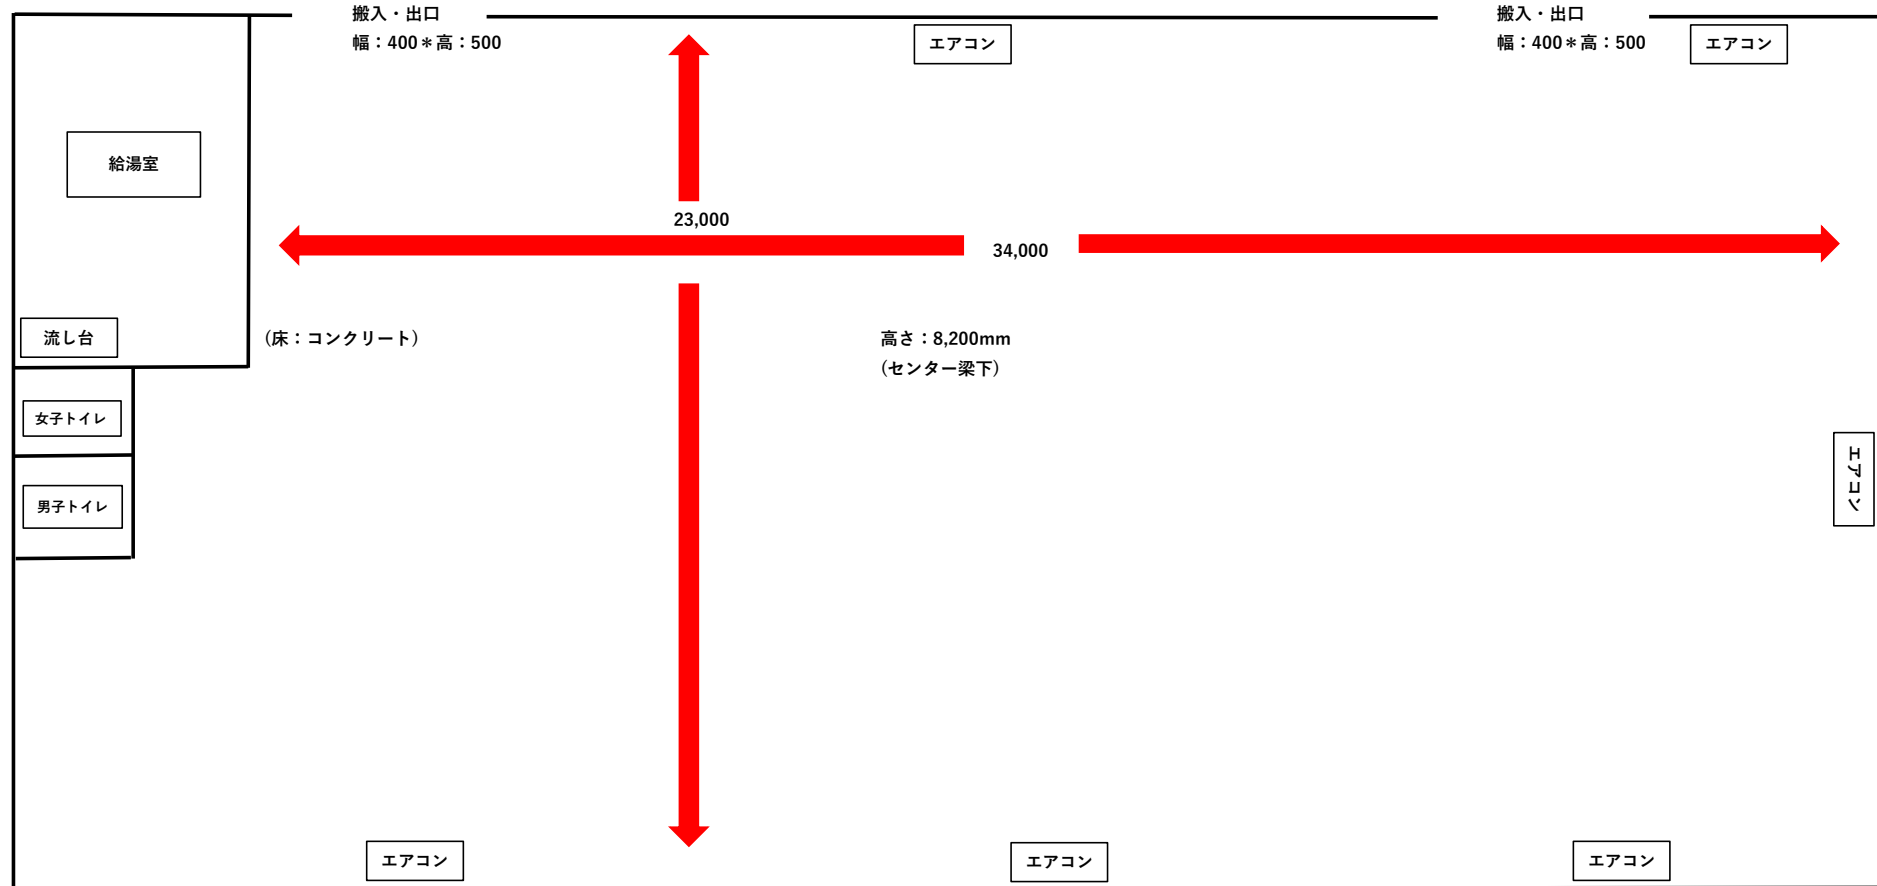

【下戸田創庫稽古場図面】

【無料の付帯設備・備品】

Wi-Fi/冷暖房設備/冷蔵庫(274L)/電子レンジ/洗面所(男女別)/駐車場(敷地内無料:8~9台程度)
長机70卓(幅:180cm×奥行:45cm)/パイプ椅子100脚/姿見15台(185cm×90cm)/シテンダー9台(大:4台小:5台)
ゴミ収集庫(屋外に設置)/傘立て(30本)/ほうき/ちりとり/蓋付きバケツ灰皿

※有料の備品につきましては同HP内の各種料金表にてご確認ください。