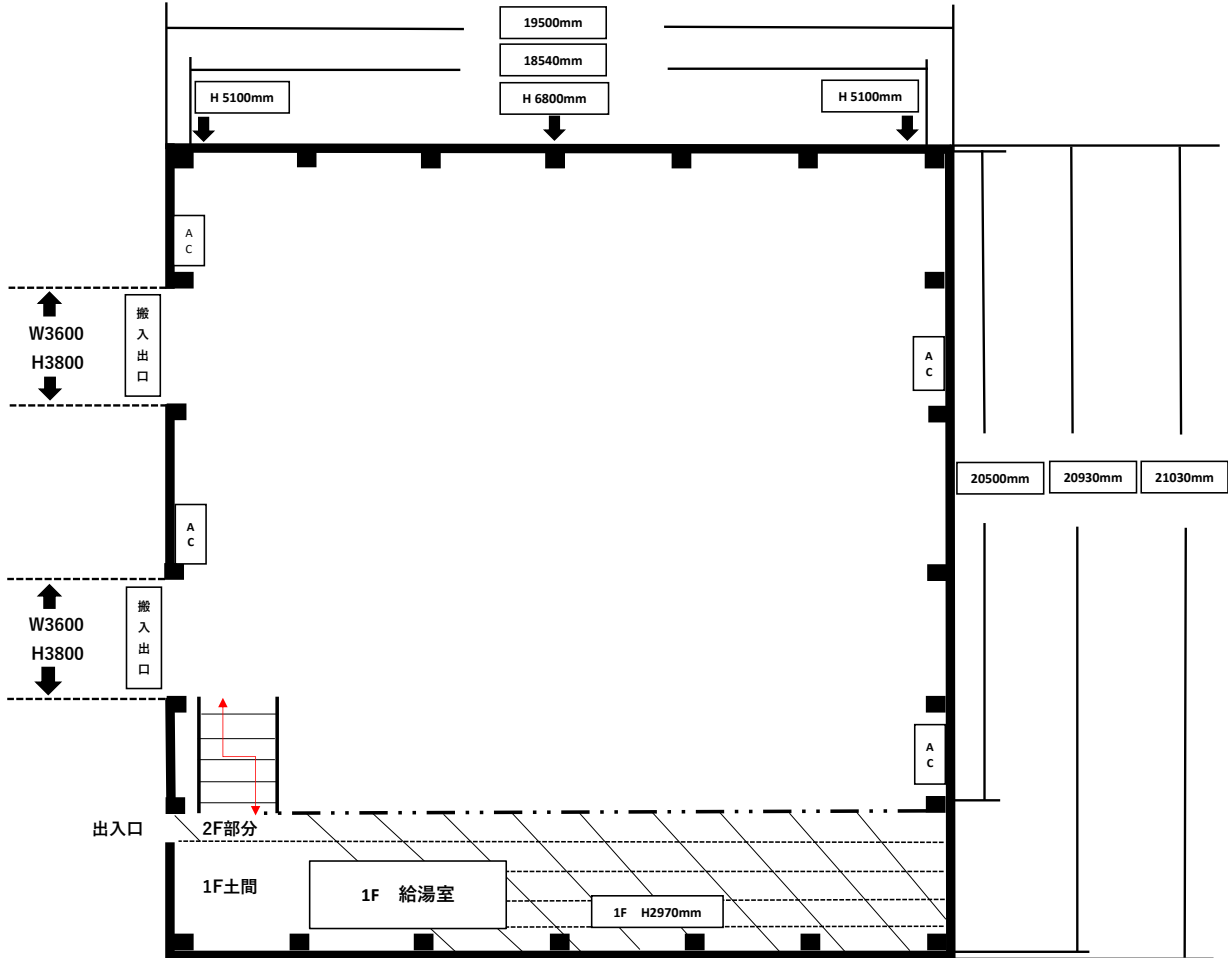

【第5創庫稽古場図面】

【無料の付帯設備・備品】

Wi-Fi/冷暖房設備/冷蔵庫(150L)/電子レンジ/洗面所(男女別)/駐車場(敷地内無料:約5~6台程度)
 長机41卓(幅:180cm×奥行:45cm)/パイプ椅子80脚/姿見14台(185cm×90cm)/シテンダー8台(大:5台小:3台)
 傘立て(30本)/シューズボックス(48足)/ほうき/ちりとり/スタンド灰皿

※有料の備品につきましては同HP内の各種料金表にてご確認ください。